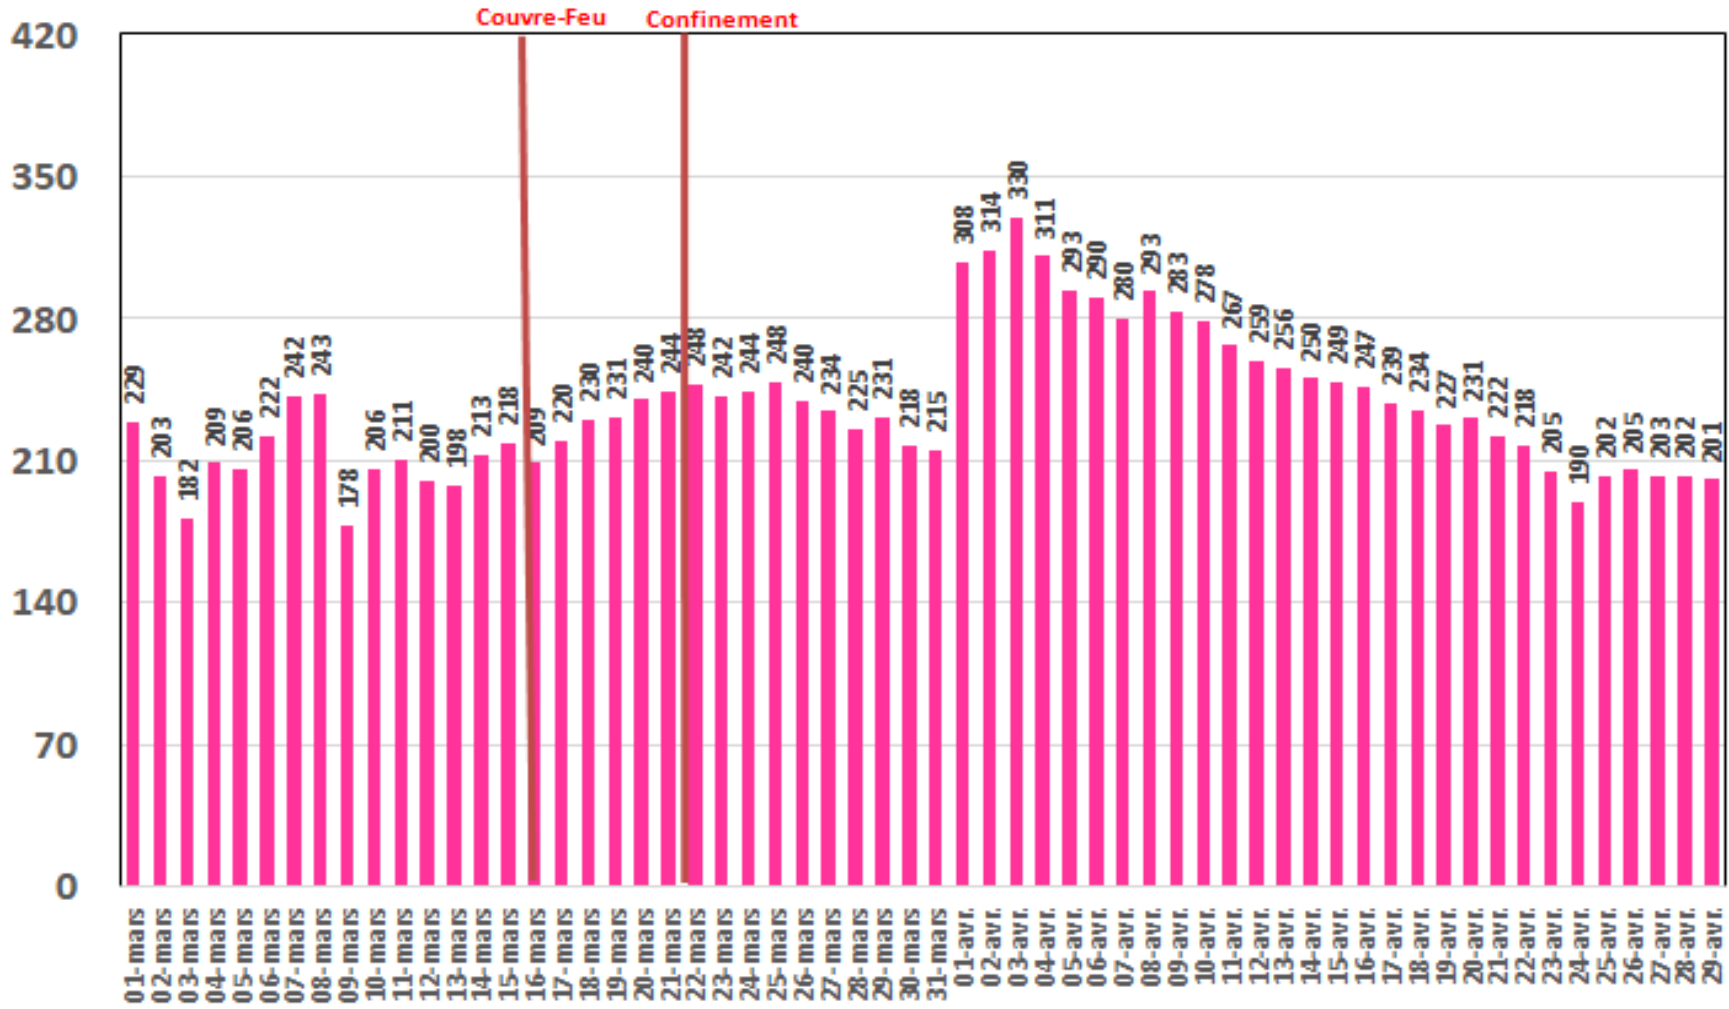

Traffic Data Mobile (To)

Traffic Data Mobile sur Smartphone

Traffic Data Mobile sur Smartphone (To)

Trafic Data Mobile sur Clés 3G/4G

Trafic Data Mobile sur Clés 3G/4G (To)

Traffic Data Fixe Hertzienne

Traffic Data Fixe Hertzienne (Box-Data & LTE-TDD) (To)

Traffic Data sur Box-Data

Traffic Data sur Box-Data (To)

Traffic Data sur LTE-TDD

Traffic Data sur LTE-TDD (To)

Evolution quotidienne du nombre des réclamations relatives aux services Box Data & LTE-TDD

Nombre de réclamations Box Data & LTE-TDD