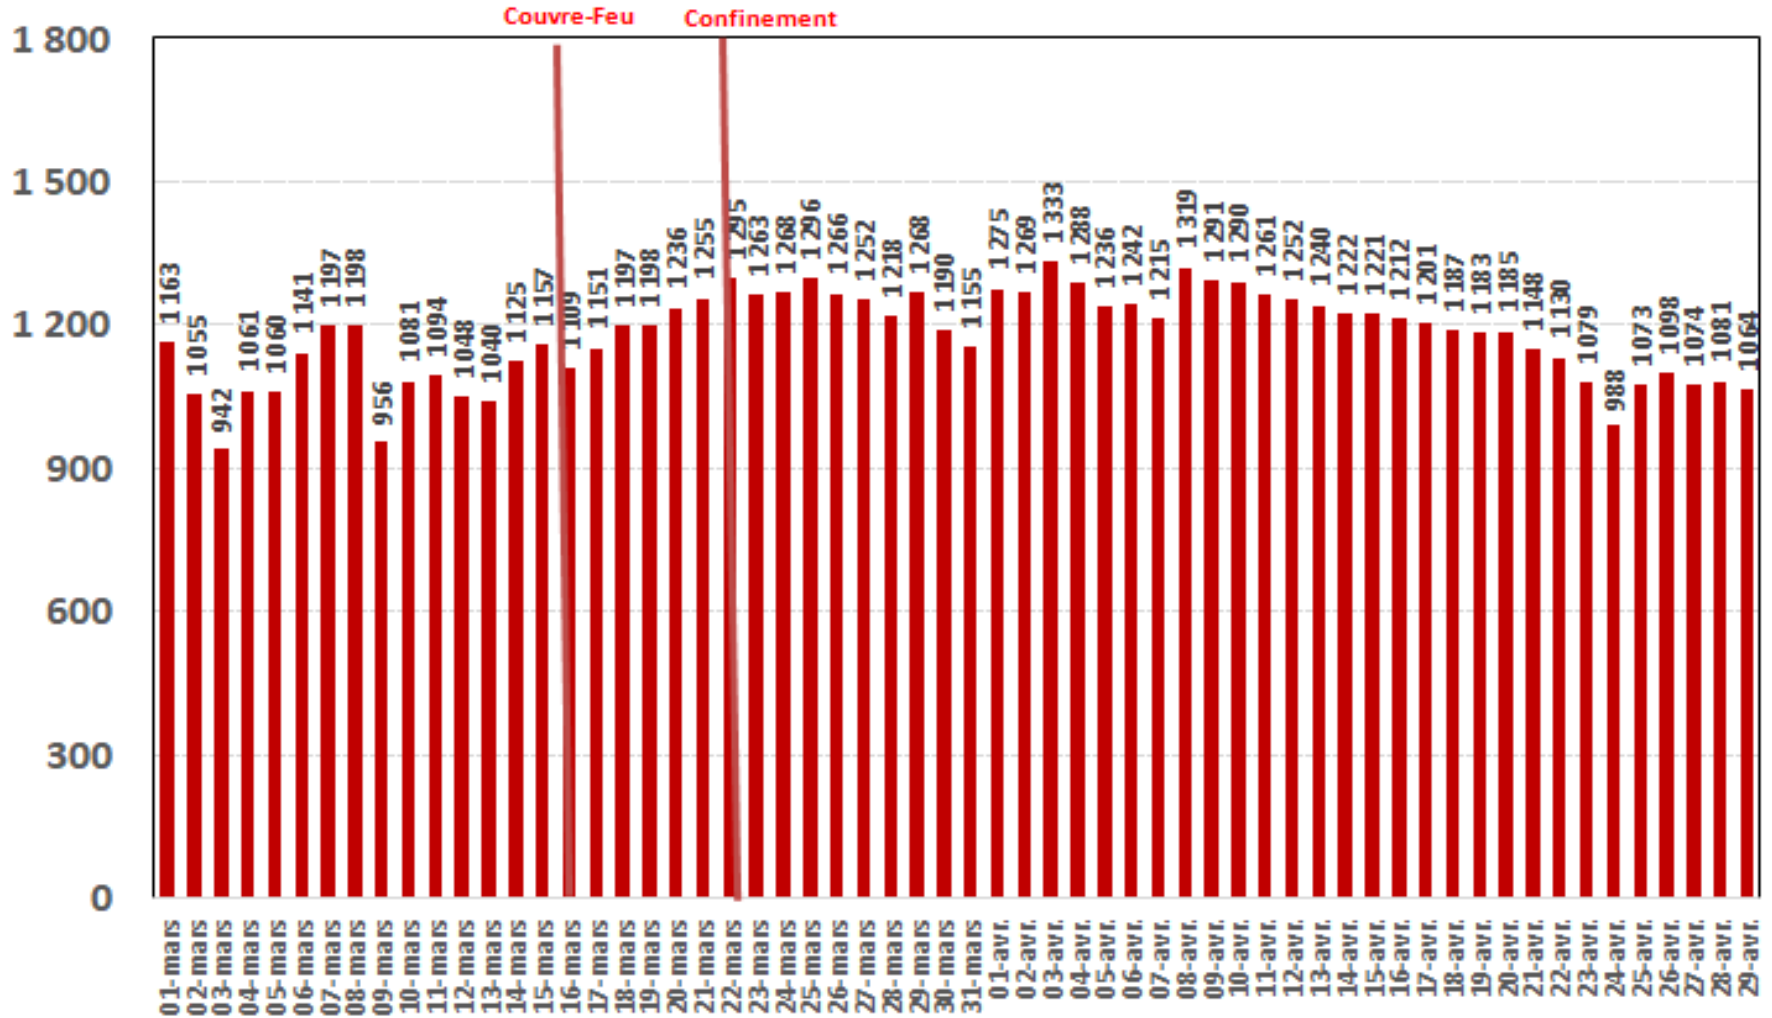

Effet du Couvre-feu et du Confinement Total sur:
**Le Trafic Internet Mobile
et Le Trafic Internet Fixe Hertzien
(& réclamations)**

**Evolution Journalière
du 1^{er} Mars 2020 au 29 Avril 2020**

Traffic Data Mobile

Traffic Data Mobile (To)

Traffic Data Mobile sur Smartphone

Traffic Data Mobile sur Smartphone (To)

Trafic Data Mobile sur Clés 3G/4G

Trafic Data Mobile sur Clés 3G/4G (To)

Traffic Data Fixe Hertzienne

Traffic Data Fixe Hertzienne (Box-Data & LTE-TDD) (To)

Traffic Data sur Box-Data

Traffic Data sur Box-Data (To)

Traffic Data sur LTE-TDD

Traffic Data sur LTE-TDD (To)

Evolution quotidienne du nombre des réclamations relatives aux services Box Data & LTE-TDD

Nombre de réclamations Box Data & LTE-TDD