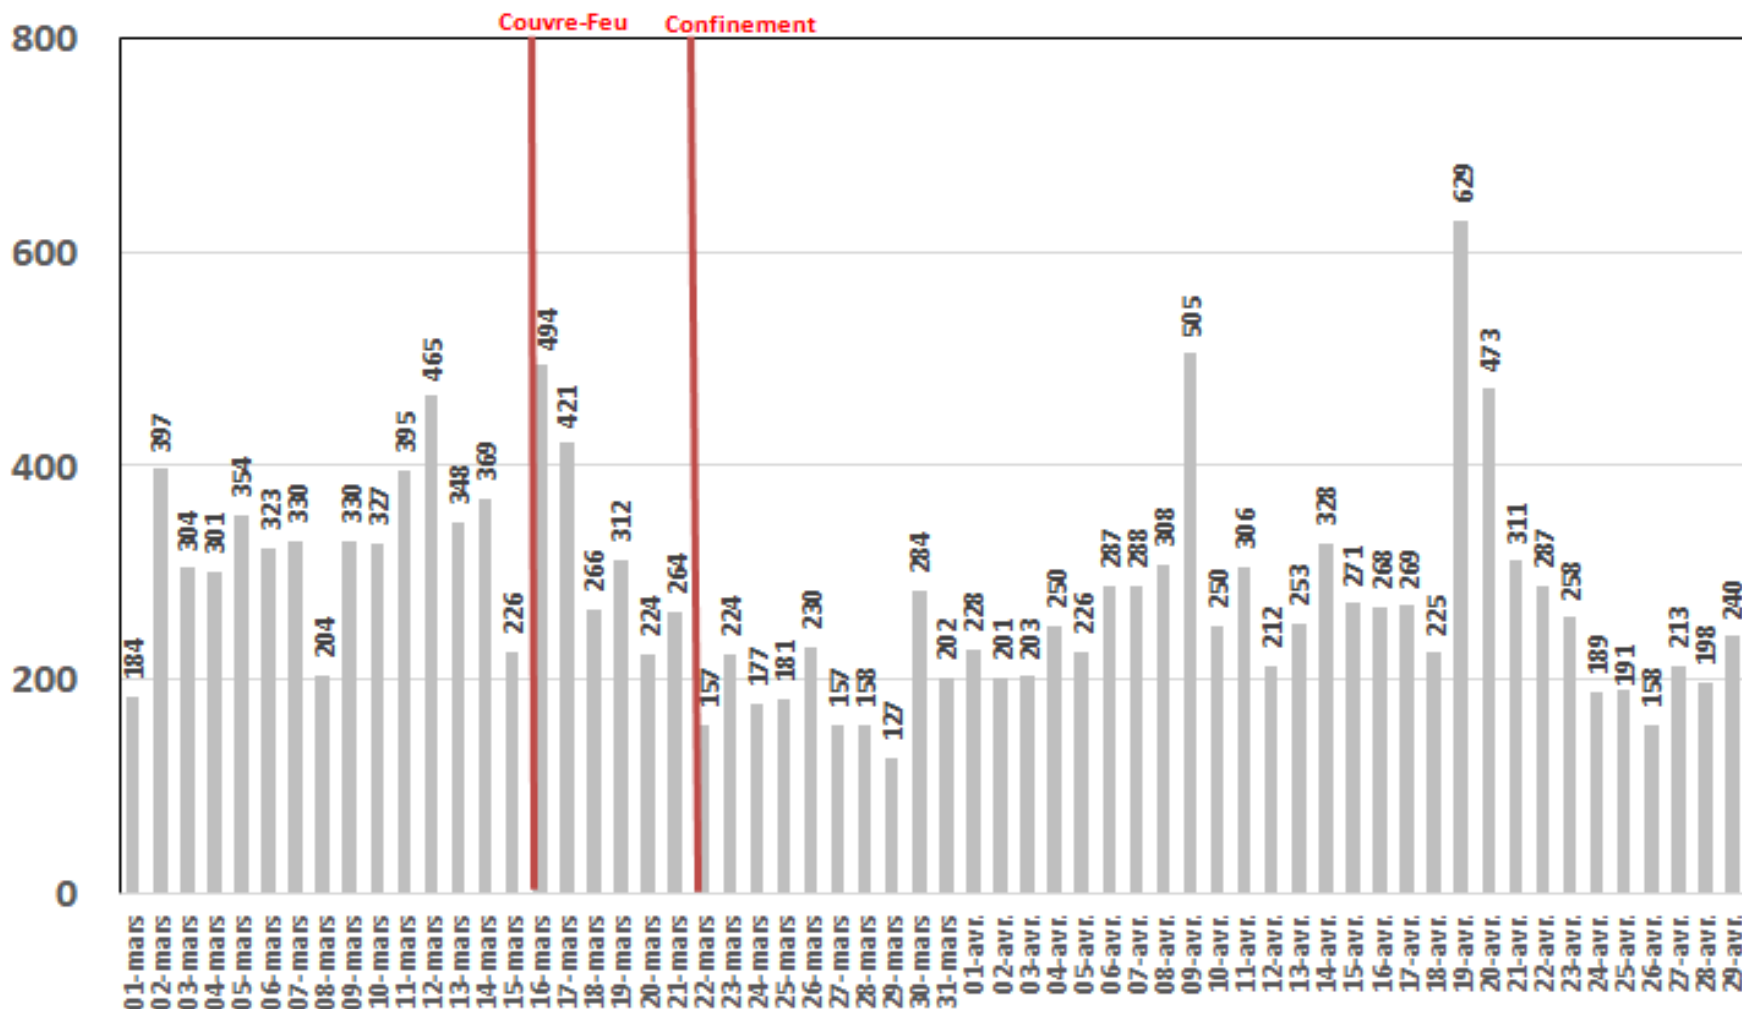

Traffic Data Mobile (To)

Traffic Data Mobile sur Smartphone

Traffic Data Mobile sur Smartphone (To)

Trafic Data Mobile sur Clés 3G/4G

Trafic Data Mobile sur Clés 3G/4G (To)

Traffic Data Fixe Hertzienne

Traffic Data Fixe Hertzienne (Box-Data & LTE-TDD) (To)

Traffic Data sur Box-Data

Traffic Data sur Box-Data (To)

Traffic Data sur LTE-TDD

Traffic Data sur LTE-TDD (To)

Evolution quotidienne du nombre des réclamations relatives aux services Box Data & LTE-TDD

Nombre de réclamations Box Data & LTE-TDD

Trafic Voix Mobile