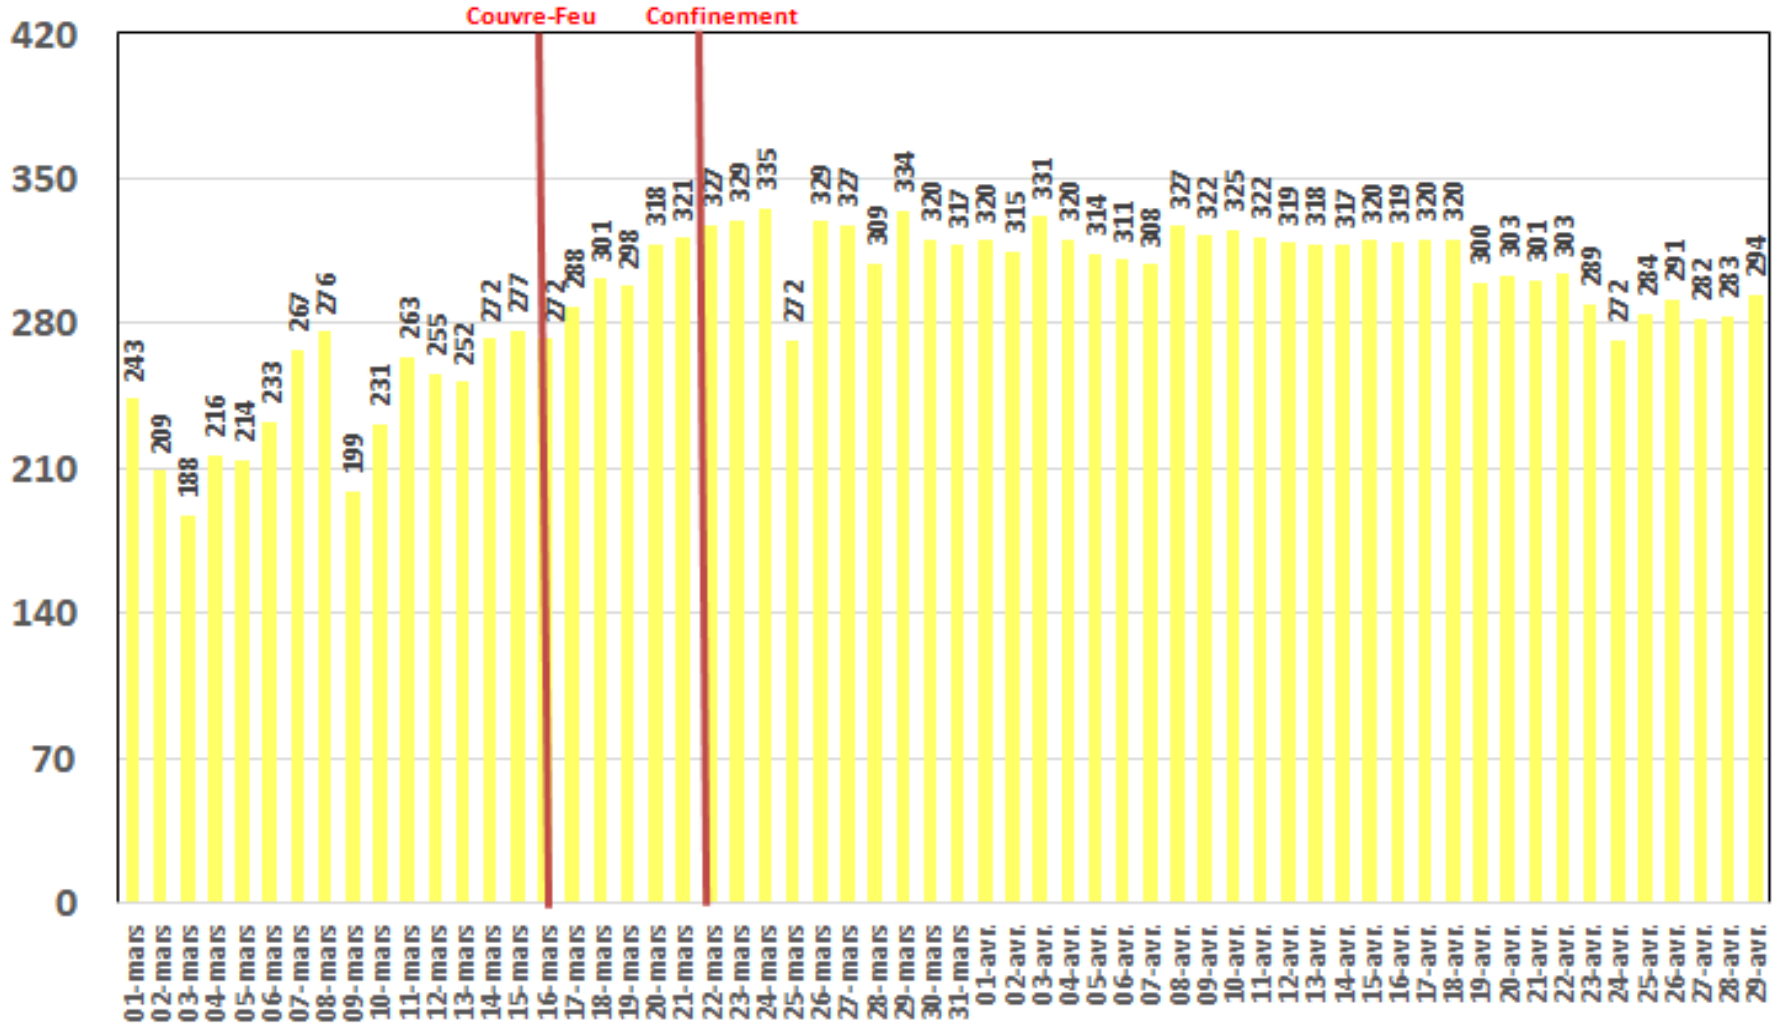

Traffic Data Mobile (To)

Traffic Data Mobile sur Smartphone

Traffic Data Mobile sur Smartphone (To)

Trafic Data Mobile sur Clés 3G/4G

Trafic Data Mobile sur Clés 3G/4G (To)

Traffic Data Fixe Hertzienne

Traffic Data Fixe Hertzienne (Box-Data & LTE-TDD) (To)

Traffic Data sur Box-Data

Traffic Data sur Box-Data (To)

Traffic Data sur LTE-TDD

Traffic Data sur LTE-TDD (To)

Evolution quotidienne du nombre des réclamations relatives aux services Box Data & LTE-TDD

Nombre de réclamations Box Data & LTE-TDD