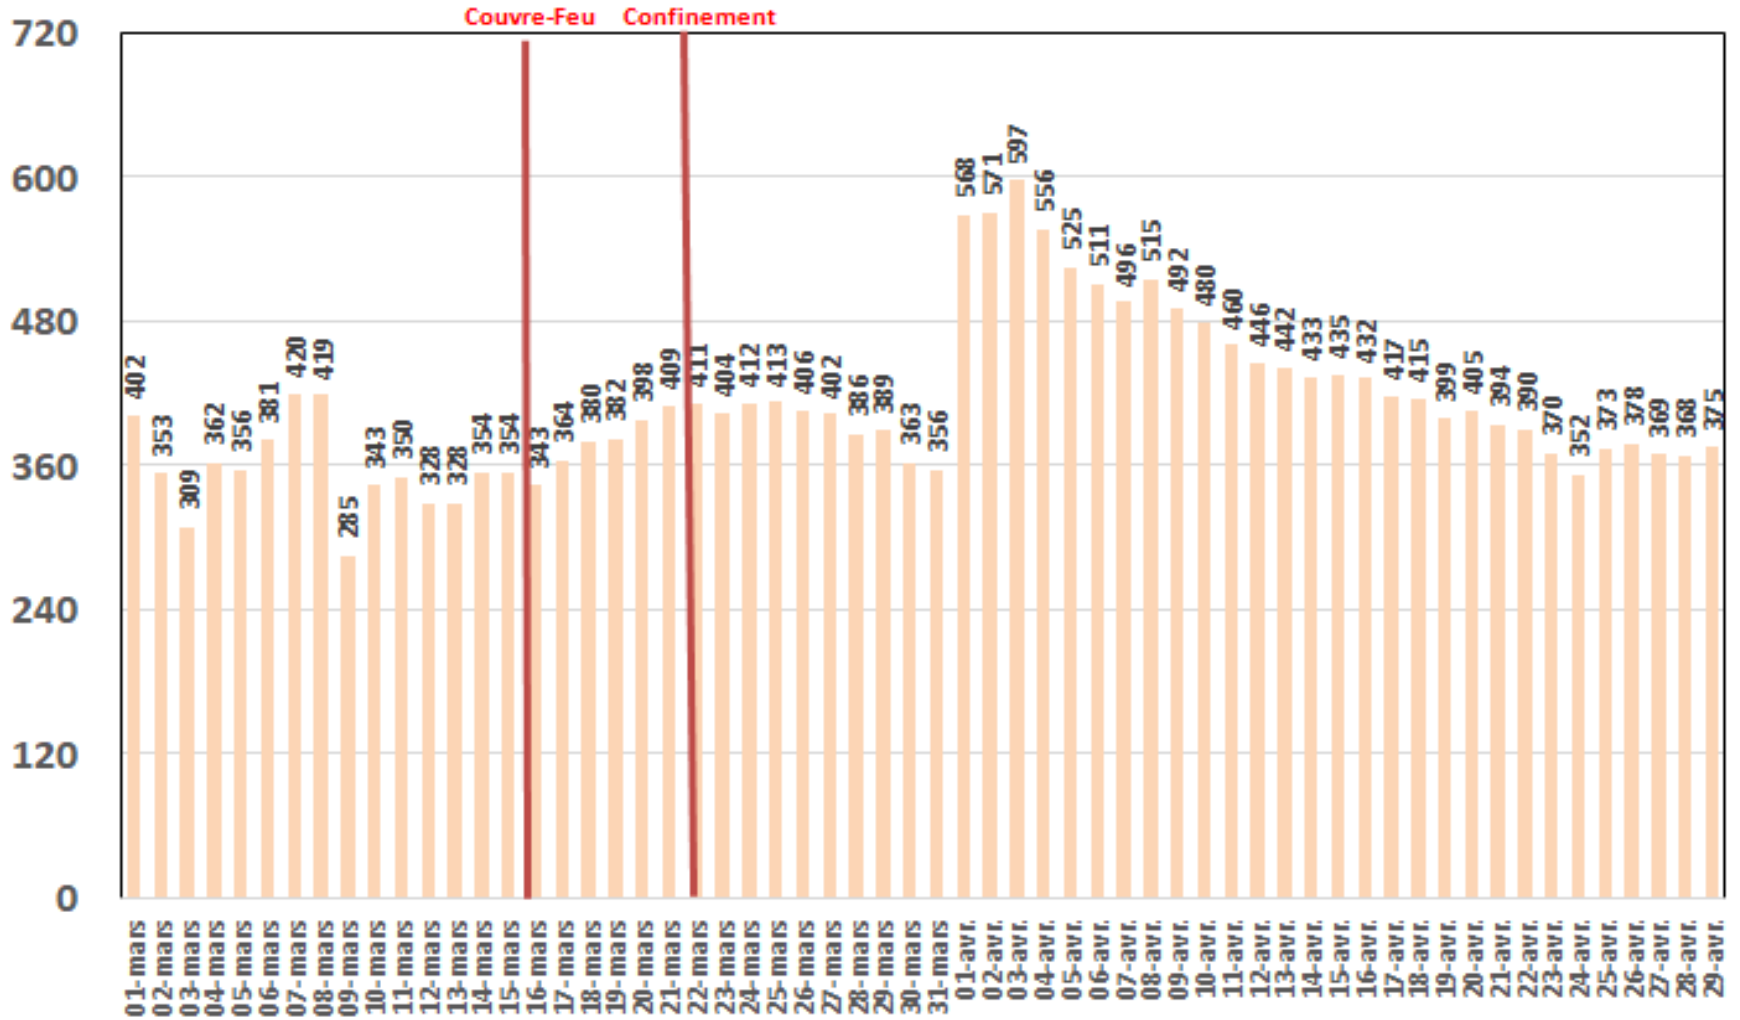

Traffic Data Mobile (To)

Traffic Data Mobile sur Smartphone

Traffic Data Mobile sur Smartphone (To)

Trafic Data Mobile sur Clés 3G/4G

Trafic Data Mobile sur Clés 3G/4G (To)

Traffic Data Fixe Hertzienne

Traffic Data Fixe Hertzienne (Box-Data & LTE-TDD) (To)

Traffic Data sur Box-Data

Traffic Data sur Box-Data (To)

Traffic Data sur LTE-TDD

Traffic Data sur LTE-TDD (To)

Evolution quotidienne du nombre des réclamations relatives aux services Box Data & LTE-TDD

Nombre de réclamations Box Data & LTE-TDD