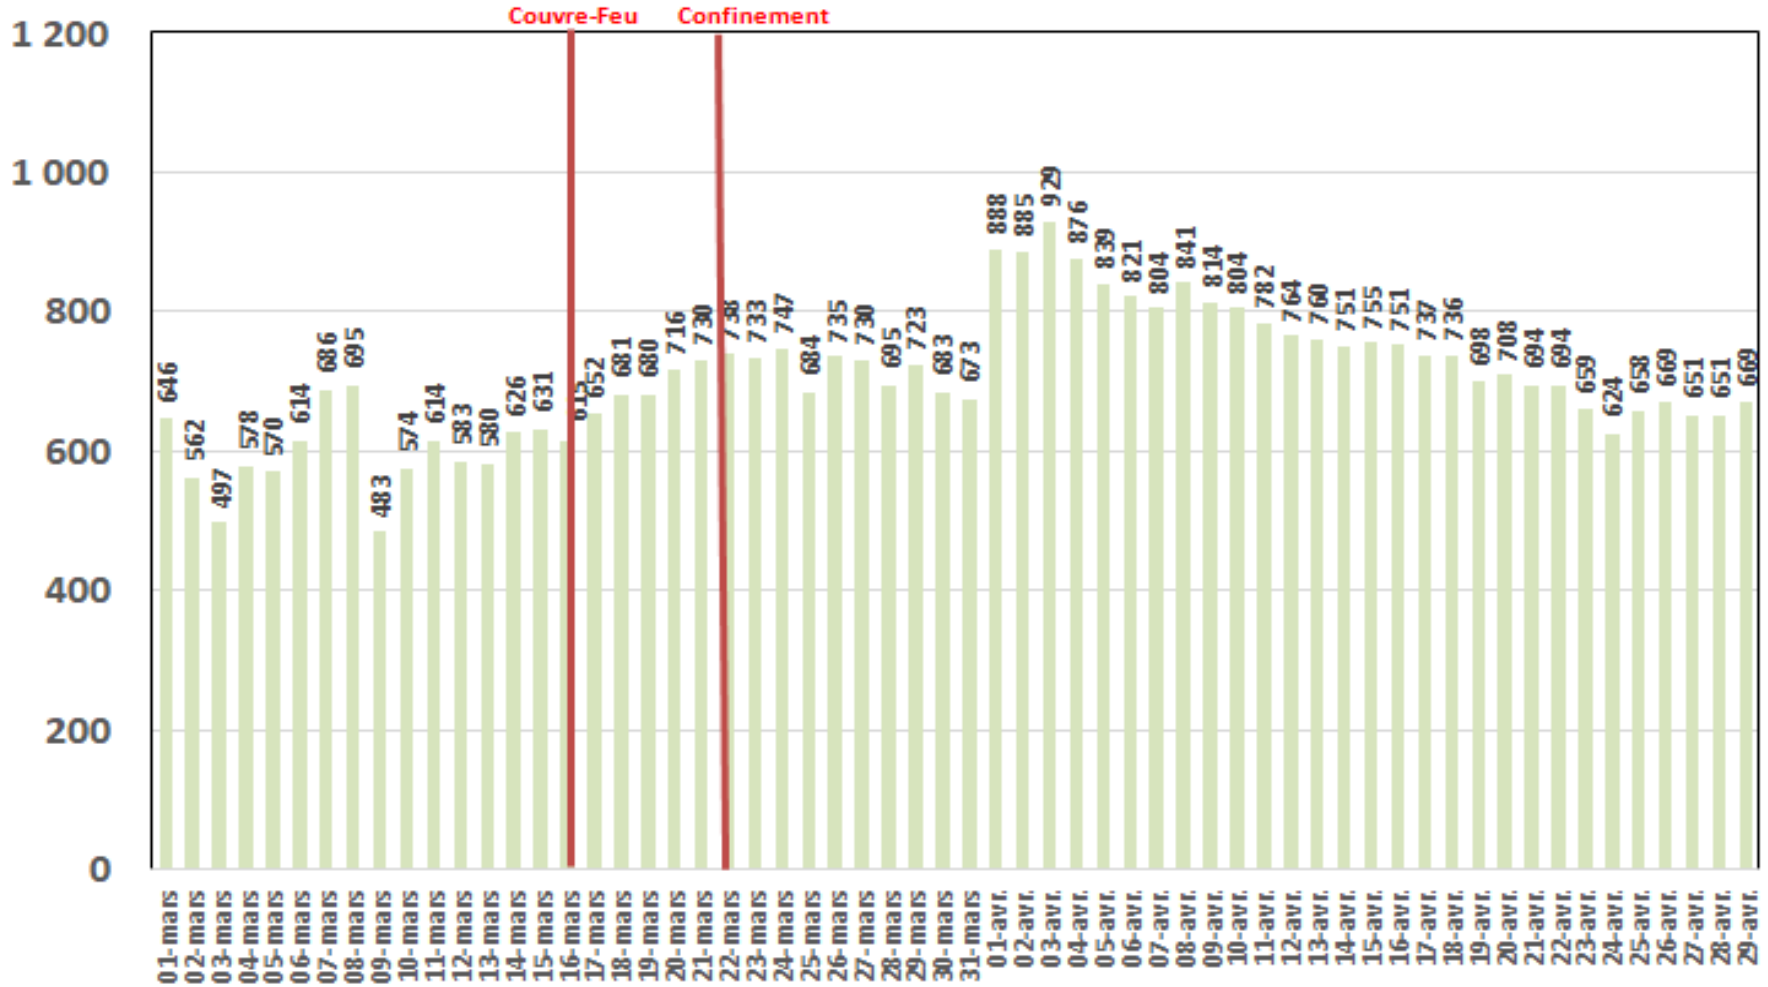

Traffic Data Mobile (To)

Traffic Data Mobile sur Smartphone

Traffic Data Mobile sur Smartphone (To)

Trafic Data Mobile sur Clés 3G/4G

Trafic Data Mobile sur Clés 3G/4G (To)

Traffic Data Fixe Hertzienne

Traffic Data Fixe Hertzienne (Box-Data & LTE-TDD) (To)

Traffic Data sur Box-Data

Traffic Data sur Box-Data (To)

Traffic Data sur LTE-TDD

Traffic Data sur LTE-TDD (To)

Evolution quotidienne du nombre des réclamations relatives aux services Box Data & LTE-TDD

Nombre de réclamations Box Data & LTE-TDD