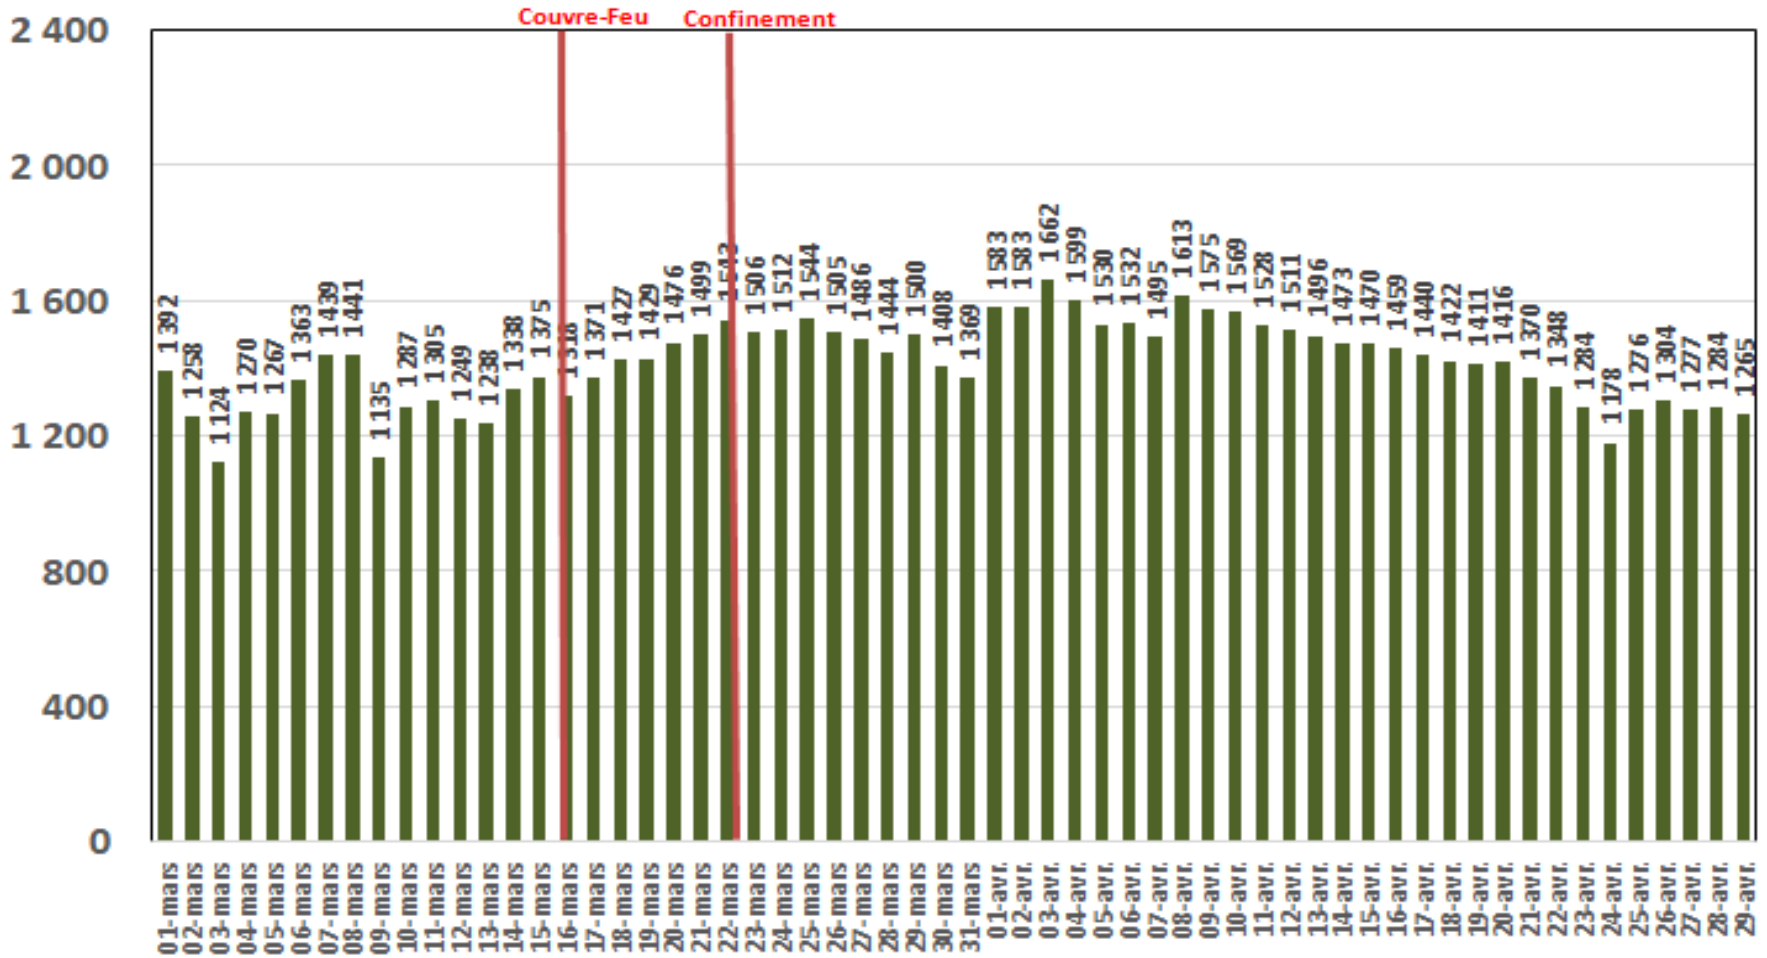

Effet du Couvre-feu et du Confinement Total sur:
**Le Trafic Internet Mobile
et Le Trafic Internet Fixe Hertzien
(& réclamations)**

**Evolution Journalière
du 1^{er} Mars 2020 au 29 Avril 2020**

Traffic Data Mobile

Traffic Data Mobile (To)

Traffic Data Mobile sur Smartphone

Traffic Data Mobile sur Smartphone (To)

Trafic Data Mobile sur Clés 3G/4G

Trafic Data Mobile sur Clés 3G/4G (To)

Traffic Data Fixe Hertzienne

Traffic Data Fixe Hertzienne (Box-Data & LTE-TDD) (To)

Traffic Data sur Box-Data

Traffic Data sur Box-Data (To)

Traffic Data sur LTE-TDD

Traffic Data sur LTE-TDD (To)

Evolution quotidienne du nombre des réclamations relatives aux services Box Data & LTE-TDD

Nombre de réclamations Box Data & LTE-TDD